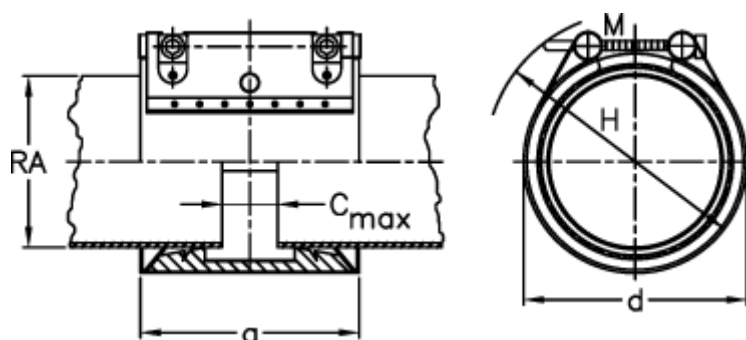

Varenummer: 025789100038  
Beskrivelse: Norma Connect rørkobling  
GRIP W2 Ø=38,0 EPDM, 16 bar

## Mål

a	= 62.4
C max med båndindlæg	= 8
d	= 60
H	= 80
M (Skrue)	= M8
Nominelt tryk (bar)	= 16
RA	= 38
RA min-RA max	= 35,6-38,5

Vægt pr stk. = 0.5